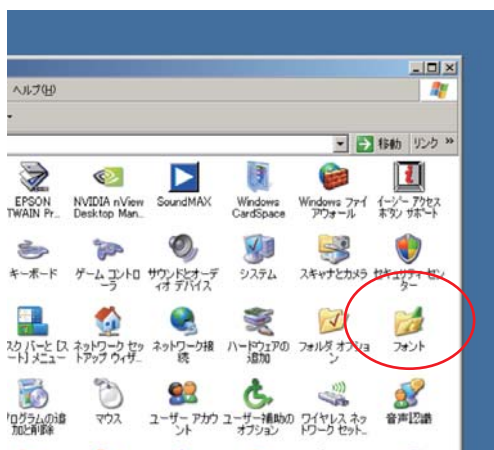

フォントはどこに入っているの？

当社に送るフォントはどこに入っているのでしょうか。WindowsXPを基にご説明いたします。

1. スタートをクリック
2. 設定の中のコントロールパネルをクリック

3. フォントをクリックこのフォントの中に入っています。

4. 必要なフォントを探して、コピーして当社に送信願います。

例えば、AR黒丸POP体H&ARP...の場合は