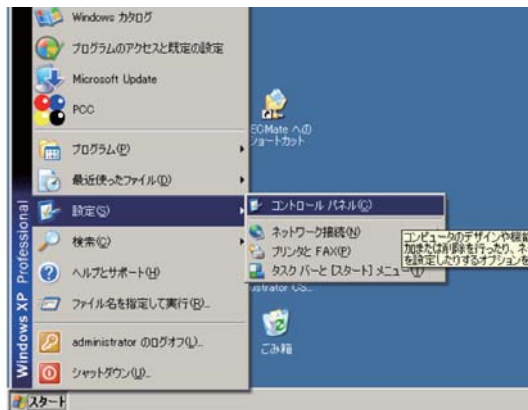

フォントはどこに入っているの？

当社に送るフォントはどこに入っているのでしょうか。WindowsXPを基にご説明いたします。

1. スタートをクリック
2. 設定の中のコントロールパネルをクリック

3. フォントをクリックこのフォントの中に入っています。

4. 必要なフォントを探して、コピーして当社に送信願います。

例えば、AR黒丸POP体H&ARP...の場合は